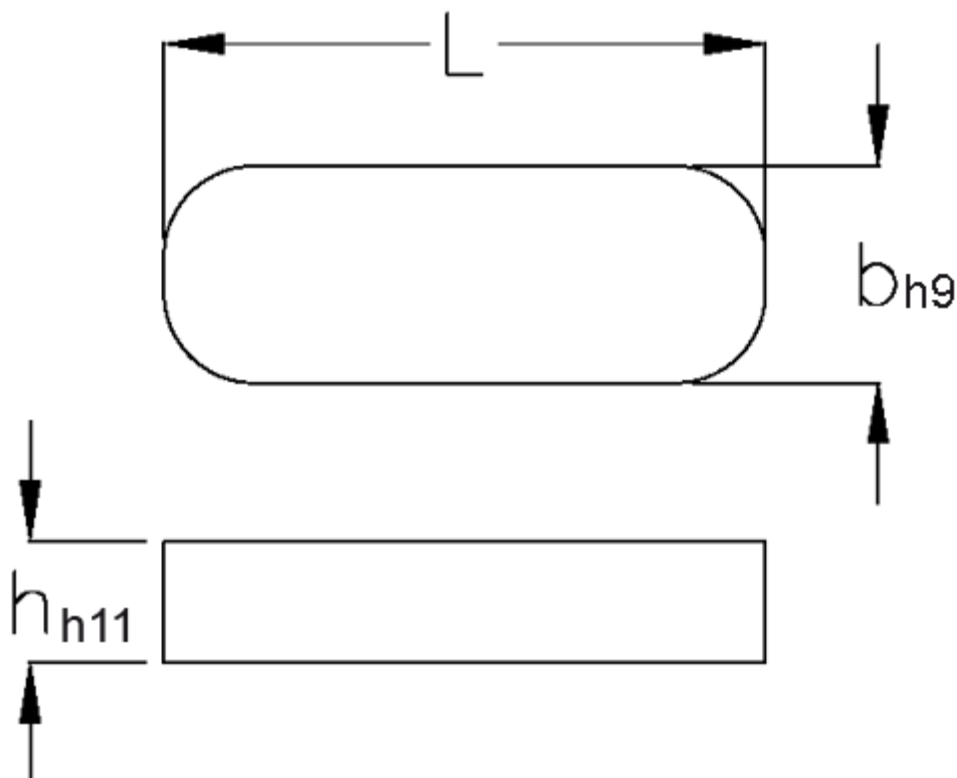

Varenummer: 0905181160

Beskrivelse: KLEE Pasfedre A 18x11x60 DIN 6885

Mål

b = 18

h = 11

L = 60.0

Tolerance b = 0.043

Tolerance h = 0.110

Tolerance L = -0,3